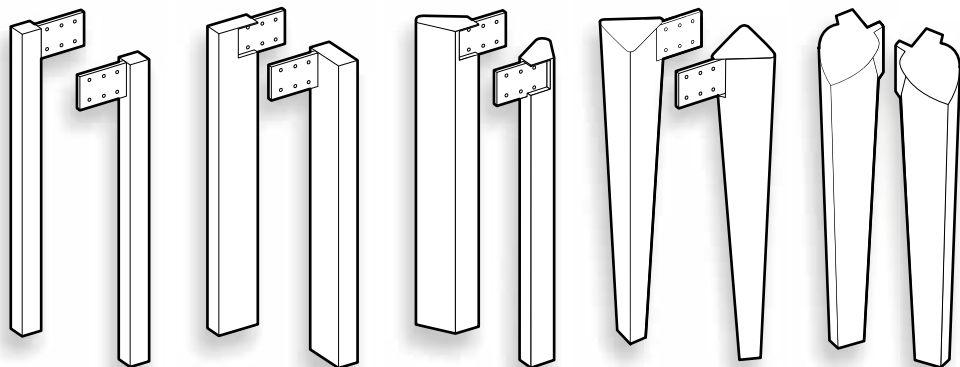

ISTRUZIONI DI MONTAGGIO / ASSEMBLY INSTRUCTIONS

P x1
 PROLUNGA / EXTENSION pag.9

F x4

G x16

H x4

I x10

L x12

M x2
 "COPRI GUIDA" in tinta
 "COVER RAIL" finish matching

5

APPLICAZIONE "COPRI GUIDA" IN TINTA SU VERSIONI A COLORI
"COVER RAIL" APPLICATION WITH FINISH MATCHING FOR COLOURED VERSION

6

"COPRI GUIDA" in tinta
"COVER RAIL" finish matching

P PROLUNGA / EXTENSION

F x4