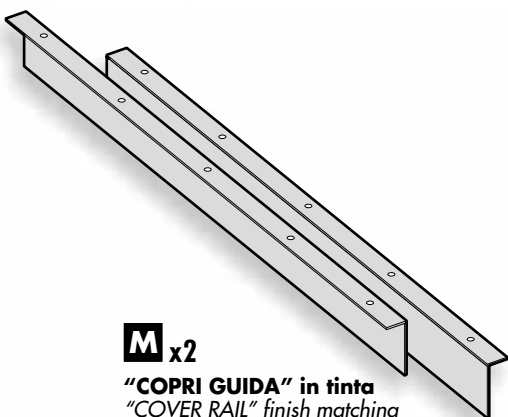

ISTRUZIONI DI MONTAGGIO / ASSEMBLY INSTRUCTIONS

P x1
 PROLUNGA / EXTENSION pag.9

F x4

G x16

H x4

I x10

L x12

M x2
 "COPRI GUIDA" in tinta
 "COVER RAIL" finish matching