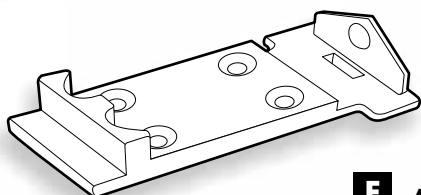

ISTRUZIONI DI MONTAGGIO / ASSEMBLY INSTRUCTIONS

P x1
 PROLUNGA / EXTENSION pag.9

F x4

G x16

H x4

I x10

L x12

M x2
 "COPRI GUIDA" in tinta
 "COVER RAIL" finish matching

1

3

PORTAPROLUNGA / EXTENSION Mod.

A DANIELE

B GIACOMO

C MARIO

D EMILIO

E AARON